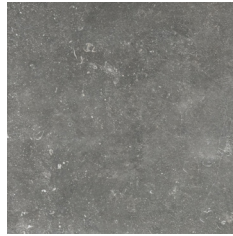

Ambiance

Charme

Alle kleuren (Buiten Lumière en Ombre)	30 x 60 x 1
	60 x 60 x 1
	60 x 120 x 1
	40 x 80 x 1
	80 x 80 x 1
Alle kleuren	60 x 120 x 1
Hexagone	39,8 x 46 x 1
Tapis	80 x 80 x 1
Géometries	30 x 30 x 1
Olympus (Lumière en Ombre)	60 x 120 x 0,6
	120 x 120 x 0,6
	120 x 240 x 0,6
	120 x 280 x 0,6