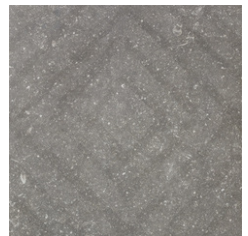

Tapis

Alle kleuren (Buiten Lumière en Ombre)	30 x 60 x 1
	60 x 60 x 1
	60 x 120 x 1
	40 x 80 x 1
	80 x 80 x 1
Alle kleuren	60 x 120 x 1
Hexagone	39,8 x 46 x 1
Tapis	80 x 80 x 1
Géometries	30 x 30 x 1
Olympus (Lumière en Ombre)	60 x 120 x 0,6
	120 x 120 x 0,6
	120 x 240 x 0,6
	120 x 280 x 0,6