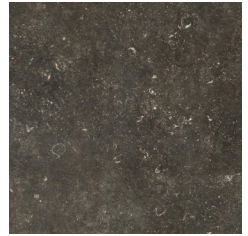

# Ambiance

Harmonie

Aurore

Charme

Désir

Mystère

Lumière

Ombre

Tapis

Alle kleuren (Buiten Lumière en Ombre)	30 x 60 x 1
	60 x 60 x 1
	60 x 120 x 1
	40 x 80 x 1
	80 x 80 x 1
Alle kleuren	60 x 120 x 1
Hexagone	39,8 x 46 x 1
Tapis	80 x 80 x 1
Géometries	30 x 30 x 1
Olympus (Lumière en Ombre)	60 x 120 x 0,6
	120 x 120 x 0,6
	120 x 240 x 0,6
	120 x 280 x 0,6