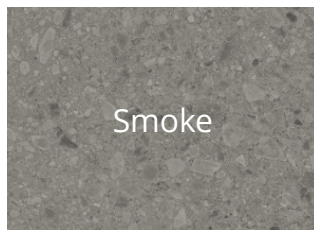

Smoke

Night

Massi

Snow

Artic

Earth

Winter

Smoke

Night

Alle kleuren	30 x 60 x 1
	60 x 60 x 1
	60 x 120 x 1
	90 x 90 x 1

Plinten verkrijgbaar bij alle formaten